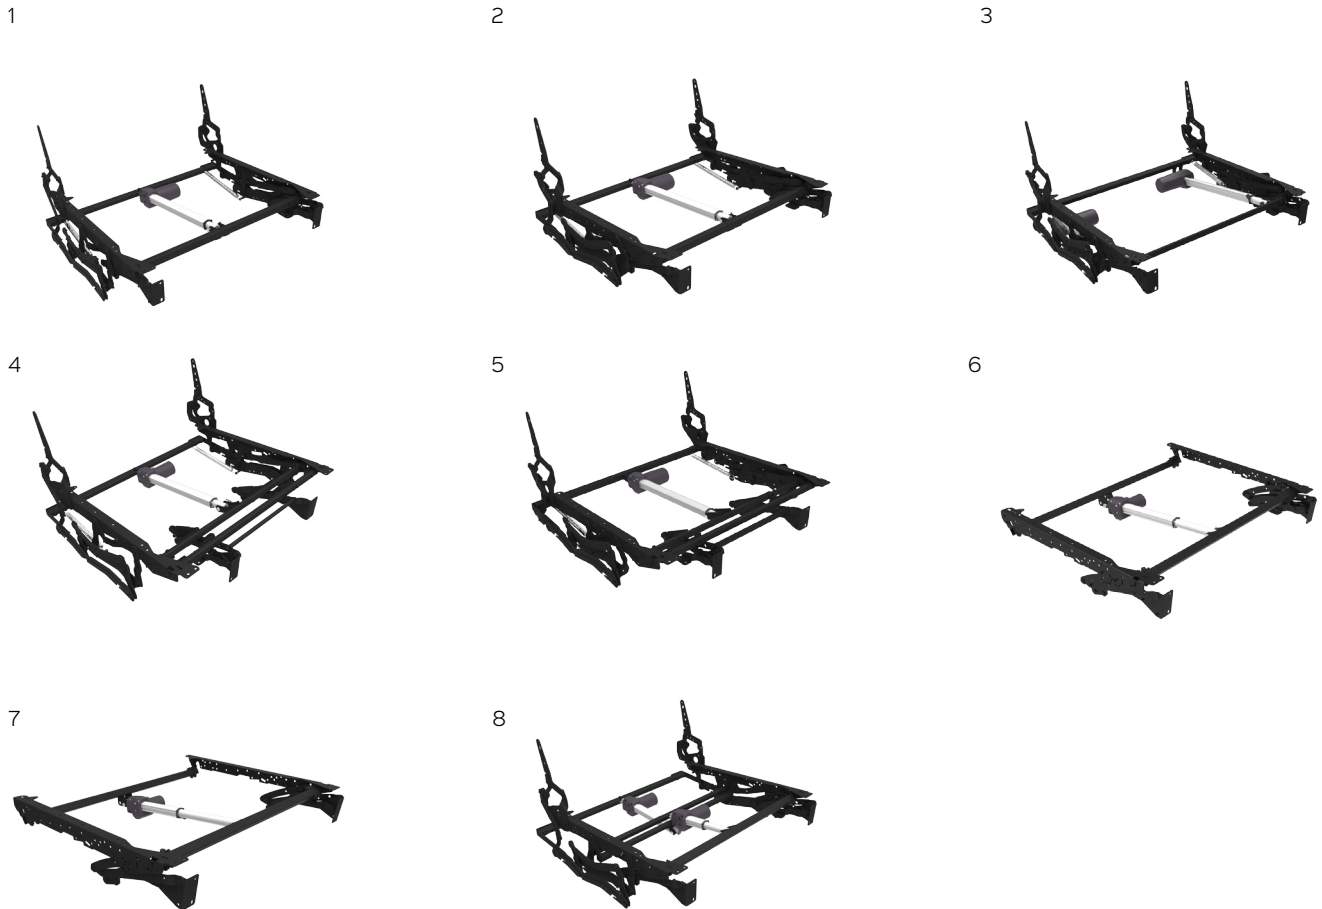

SUITE

BENEFIT

Con la meccanica Suite l'esperienza di relax è ancora più completa. Evoluzione della famiglia Spazio, la meccanica è innovativa perché la pediera è in grado di sollevarsi ancora di più: ben nove centimetri rispetto alle precedenti versioni. Questo aspetto aggiunto alla presenza di un flap supplementare che rende la pediera più lunga, fa sì che il meccanismo sia perfetto per realizzare imbottiti con un accresciuto livello di comfort, il tutto a base aperta fino a 15 centimetri. Le parti a vista possono essere impreziosite con svariate finiture.

- 1) Suite motorized
- 2) Suite compact motorized
- 3) Suite compact bi-power motorized
- 4) Suite invisible motorized
- 5) Suite invisible D.S.C. motorized
- 6) Suite slim motorized
- 7) Suite slim smart motorized
- 8) Suite two ways motorized