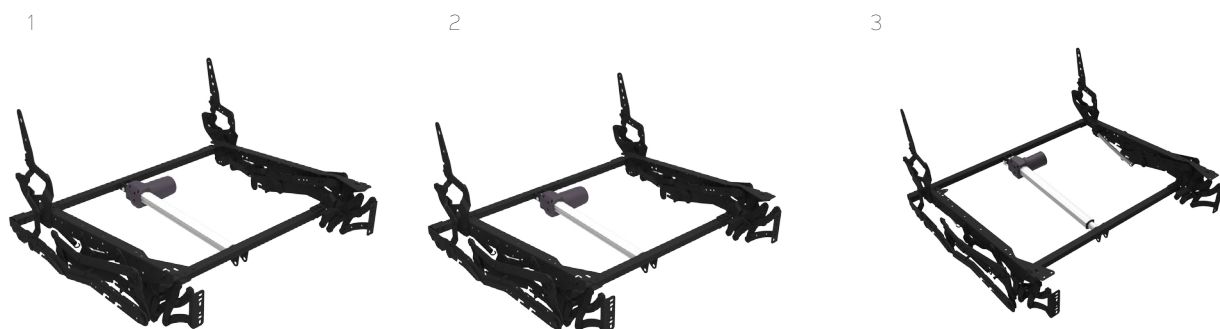

PROFONDO

BENEFIT

Le meccaniche Profondo sono ideali per realizzare mobili imbottiti dalla seduta più profonda e più compatta. Lo spessore ridotto consente di montare la meccanica anche molto vicina al pavimento.

- 1) PROFONDO compact motorized
- 2) PROFONDO extended motorized
- 3) PROFONDO D.S.C. motorized